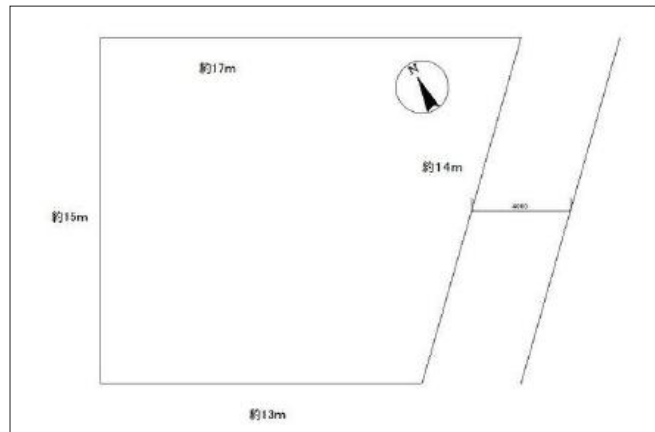

## 川西市満願寺町 土地 880万円

写真

写真

間取り図

物件の地図

物件種目	土地		
物件No.	48443		
所在地	兵庫県川西市満願寺町		
価格	880万円	月々支払額	24,842円 <small>※1</small>

土地面積	223.02㎡(67.46坪)	坪単価	
小学校区	桜が丘小学校	中学校区	川西中学校

建ぺい率	50%	容積率	100%
都市計画	市街化区域	用途地域	第一種低層住居専用
地目	宅地	現況	居住中

交通	阪急宝塚本線川西能勢口駅から徒歩35分
接道状況	東側：幅員4m 公道に14m接面
設備	
周辺環境	
セールスポイント	
備考	

この物件の詳細情報は・・・ [http://www.nexus-japan.jp/estate/details\\_111454.html](http://www.nexus-japan.jp/estate/details_111454.html)

1 全額借入、35年返済、変動金利1%の場合  
2 状況によっては契約済、または価格に変動が生じる場合がございますので、あらかじめご了承くださいませ。