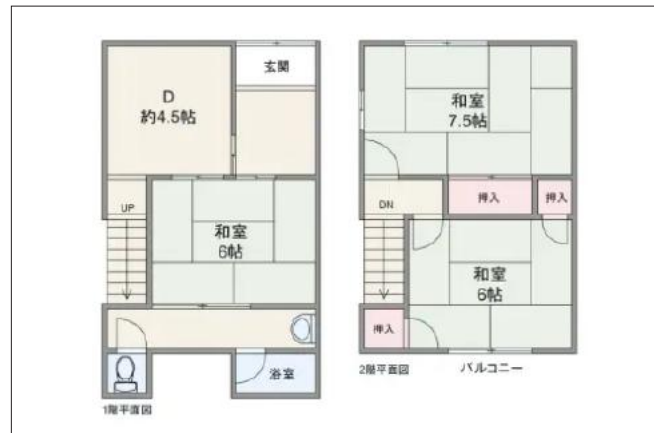

写真

写真

豊中市北条町 中古戸建 610万円

間取り図

物件の地図

物件種目	中古戸建		
物件No.	34814		
所在地	大阪府豊中市北条町1丁目		
価格	610万円	月々支払額	17,220円 ^{※1}
土地面積	54.54㎡(16.50坪)	建物面積	60.64㎡(18.34坪)
構造	木造	階数	地上2階
間取り	3DK	築年月	
小学校区	北条小学校	中学校区	第十六中学校
建ぺい率	60%	容積率	200%
都市計画	市街化区域	用途地域	第一種低層住居専用
地目	宅地	現況	賃貸中
交通	阪急宝塚本線服部天神駅から徒歩14分		
接道状況			
設備			
周辺環境			
セールスポイント			
備考	令和元年6月 内外装リフォーム済 昭和37年築		
この物件の詳細情報は・・・ http://www.nexus-japan.jp/estate/details_u8906.html			