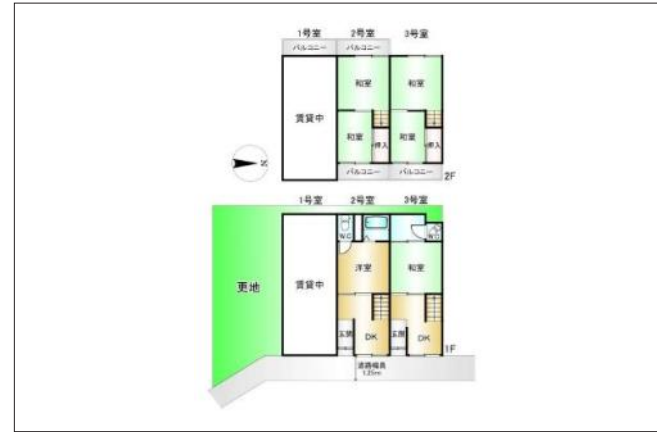

豊中市服部寿町 中古戸建 598万円

写真

間取り図

写真

物件の地図

物件種目	中古戸建		
物件No.	62178		
所在地	大阪府豊中市服部寿町3丁目		
価格	598万円	月々支払額	16,881円 <small>※1</small>

土地面積	113.41㎡(34.31坪)	建物面積	
構造	木造	階数	地上2階
間取り	33DK	築年月	1962年3月
小学校区	豊島小学校	中学校区	第四中学校

建ぺい率	60%	容積率	200%
都市計画	市街化区域	用途地域	第一種住居
地目	宅地	現況	賃貸中

交通	阪急宝塚本線服部天神駅から徒歩12分
接道状況	東側：幅員1.25m 私道に12.43m接面
設備	
周辺環境	
セールスポイント	
備考	オーナーチェンジ物件 前面道路、非道路に付き再建築不可 南側隣地更地有り
この物件の詳細情報は・・・ http://www.nexus-japan.jp/estate/details_u18383.html	