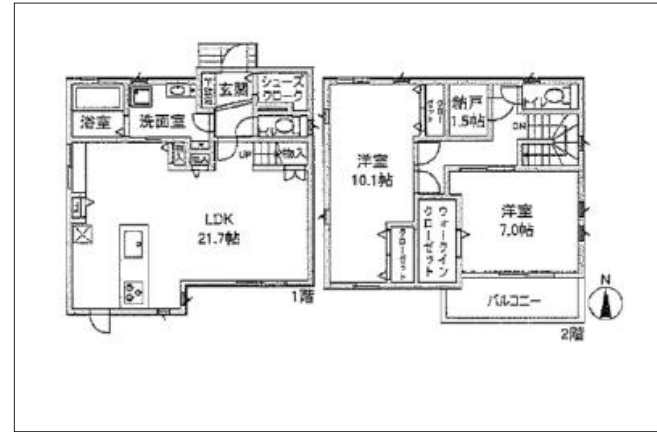

川西市新田 中古戸建 3,680万円

写真

間取り図

写真

物件の地図

| | | | |
|-------|-------------|-------|----------------------------|
| 物件種目 | 中古戸建 | | |
| 物件No. | 61100 | | |
| 所在地 | 兵庫県川西市新田3丁目 | | |
| 価格 | 3,680万円 | 月々支払額 | 103,882円 <small>※1</small> |

| | | | |
|------|-----------------|------|----------|
| 土地面積 | 120.62㎡(36.49坪) | 建物面積 | |
| 構造 | 木造 | 階数 | 地上2階 |
| 間取り | 2LDK | 築年月 | 2018年12月 |
| 小学校区 | 多田小学校 | 中学校区 | 多田中学校 |

| | | | |
|------|-------|------|-----------|
| 建ぺい率 | 50% | 容積率 | 100% |
| 都市計画 | 市街化区域 | 用途地域 | 第一種低層住居専用 |
| 地目 | 宅地 | 現況 | 空 |