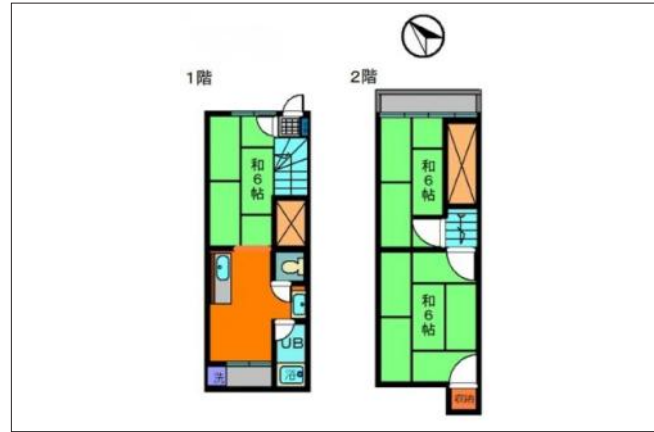

尼崎市東園田町 中古戸建 970万円

写真

間取り図

写真

物件の地図

物件種目	中古戸建		
物件No.	57100		
所在地	兵庫県尼崎市東園田町7丁目		
価格	970万円	月々支払額	27,382円 <small>※1</small>

土地面積	79.39㎡(24.02坪)	建物面積	48.35㎡(14.63坪)
構造	木造	階数	地上2階
間取り	3DK	築年月	1976年4月
小学校区	園田東小学校	中学校区	園田東中学校

建ぺい率	60%	容積率	200%
都市計画	市街化区域	用途地域	第一種住居
地目	宅地	現況	空

交通	阪急神戸本線園田駅から徒歩14分
接道状況	東側：幅員4m
設備	
周辺環境	
セールスポイント	
備考	
この物件の詳細情報は・・・ http://www.nexus-japan.jp/estate/details_u16756.html	

1 全額借入、35年返済、変動金利1%の場合
 2 状況によっては契約済、または価格に変動が生じる場合がございますので、あらかじめご了承くださいませ。