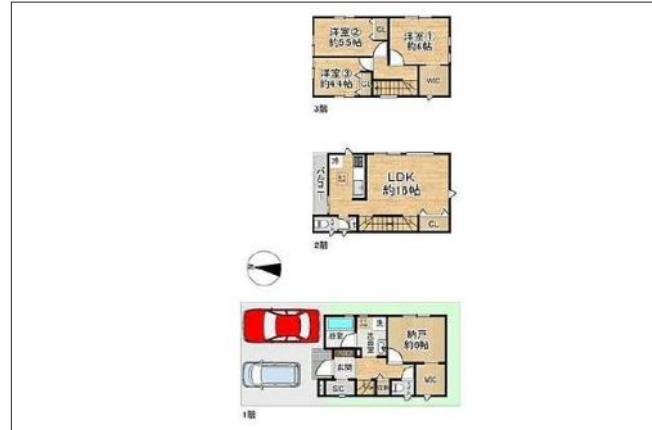

豊中市利倉西 新築戸建 4,580万円

写真

写真

間取り図

物件の地図

物件種目	新築戸建		
物件No.	61753		
所在地	大阪府豊中市利倉西2丁目		
価格	4,580万円	月々支払額	129,287円 <small>※1</small>

土地面積	80.87㎡(24.46坪)	建物面積	103.91㎡(31.43坪)
構造	木造	階数	地上3階
間取り	3SLDK	築年月	2026年7月
小学校区	豊島西小学校	中学校区	第一中学校

建ぺい率	60%	容積率	200%
都市計画		用途地域	第一種中高層住居専用
地目		現況	

交通	阪急神戸本線園田駅から徒歩17分
接道状況	北側：幅員5.9m
設備	
周辺環境	
セールスポイント	
備考	

この物件の詳細情報は・・・ http://www.nexus-japan.jp/estate/details_n9974.html

- 1 全額借入、35年返済、変動金利1%の場合
- 2 状況によっては契約済、または価格に変動が生じる場合がございますので、あらかじめご了承くださいませ。