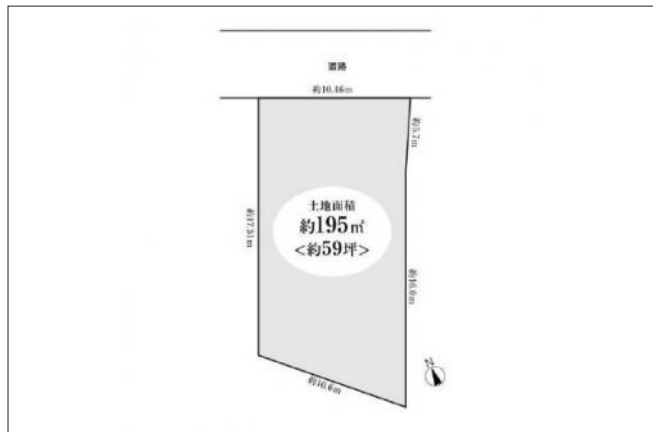

川西市鼓が滝 土地 980万円

写真

間取り図

写真

物件の地図

物件種目	土地		
物件No.	180		
所在地	兵庫県川西市鼓が滝1丁目		
価格	980万円	月々支払額	27,664円 <small>※1</small>

土地面積	195.00㎡(58.99坪)	坪単価	
小学校区	多田東小学校	中学校区	多田中学校

建ぺい率	50%	容積率	100%
都市計画	市街化区域	用途地域	第一種低層住居専用
地目	山林	現況	居住中

交通	能勢電鉄妙見線鼓滝駅から徒歩6分
接道状況	北側：幅員3.8m 公道に10.46m接面
設備	
周辺環境	
セールスポイント	
備考	

この物件の詳細情報は・・・ http://www.nexus-japan.jp/estate/details_18008.html

1 全額借入、35年返済、変動金利1%の場合
2 状況によっては契約済、または価格に変動が生じる場合がございますので、あらかじめご了承くださいませ。