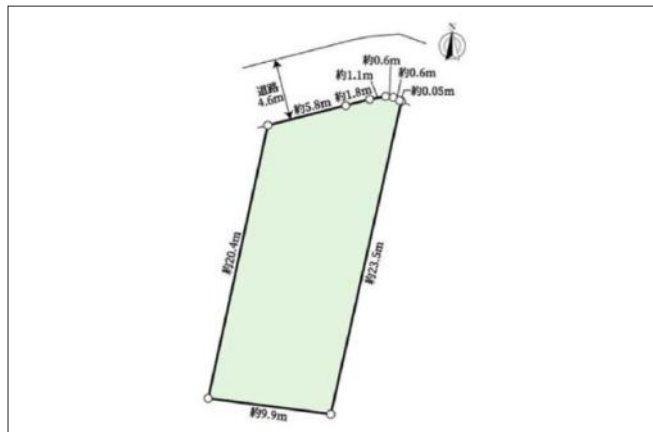

宝塚市中筋山手 土地 2,280万円

写真

間取り図

写真

物件の地図

物件種目	土地		
物件No.	23125		
所在地	兵庫県宝塚市中筋山手2丁目		
価格	2,280万円	月々支払額	64,362円 <small>※1</small>

土地面積	200.12㎡(60.54坪)	坪単価	
小学校区	長尾小学校	中学校区	山手台中学校

建ぺい率	50%	容積率	100%
都市計画	市街化区域	用途地域	第一種低層住居専用
地目	宅地	現況	居住中

交通	阪急宝塚本線中山観音駅から徒歩9分
接道状況	北側：幅員4.4m 公道に9.16m接面
設備	
周辺環境	
セールスポイント	
備考	

この物件の詳細情報は・・・ [http://www.nexus-japan.jp/estate/details\\_l4474.html](http://www.nexus-japan.jp/estate/details_l4474.html)

1 全額借入、35年返済、変動金利1%の場合  
2 状況によっては契約済、または価格に変動が生じる場合がございますので、あらかじめご了承くださいませ。