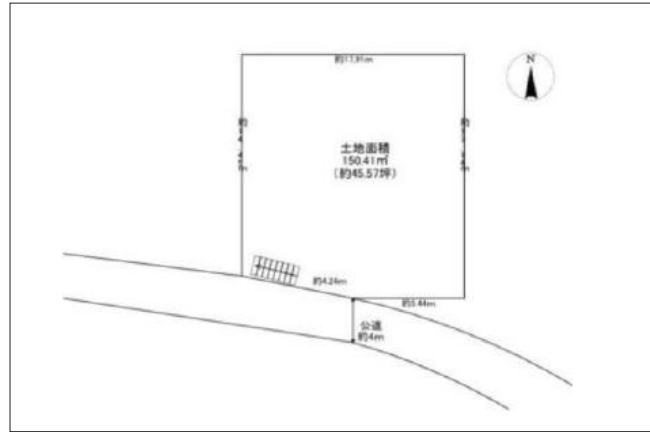

宝塚市中筋山手 土地 1,350万円

写真

間取り図

写真

物件の地図

物件種目	土地		
物件No.	62260		
所在地	兵庫県宝塚市中筋山手2丁目		
価格	1,350万円	月々支払額	38,109円 <small>※1</small>

土地面積	150.41㎡(45.50坪)	坪単価	
小学校区	長尾小学校	中学校区	山手台中学校

建ぺい率	50%	容積率	100%
都市計画	市街化区域	用途地域	第一種低層住居専用
地目	宅地	現況	居住中

交通	阪急宝塚本線中山観音駅から徒歩8分
接道状況	南側：幅員4m
設備	
周辺環境	
セールスポイント	
備考	階段が前面道路に越境の可能性あり
この物件の詳細情報は・・・ <a href="http://www.nexus-japan.jp/estate/details_115268.html">http://www.nexus-japan.jp/estate/details_115268.html</a>	