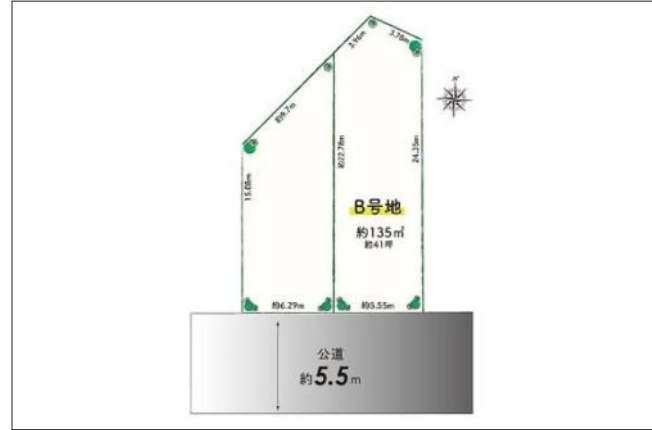

## 伊丹市南野北 土地 3,380万円

写真

間取り図

写真

物件の地図

物件種目	土地		
物件No.	62155		
所在地	兵庫県伊丹市南野北3丁目		
価格	3,380万円	月々支払額	95,413円 <small>※1</small>

土地面積	138.36㎡(41.85坪)	坪単価	
小学校区	笹原小学校	中学校区	笹原中学校
建ぺい率	60%	容積率	150%
都市計画	市街化区域	用途地域	第二種低層住居専用
地目	宅地	現況	居住中

交通	阪急伊丹線新伊丹駅から徒歩19分
接道状況	南側：幅員5.5m
設備	
周辺環境	
セールスポイント	
備考	ガス配管引込みなし
この物件の詳細情報は・・・ <a href="http://www.nexus-japan.jp/estate/details_115246.html">http://www.nexus-japan.jp/estate/details_115246.html</a>	