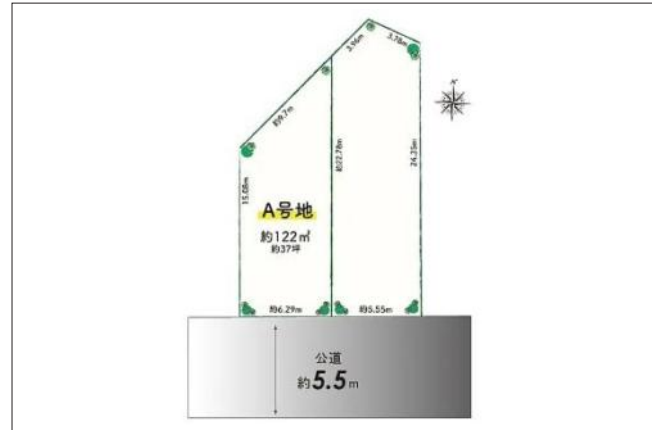

伊丹市南野北 土地 3,200万円

写真

間取り図

写真

物件の地図

物件種目	土地		
物件No.	62154		
所在地	兵庫県伊丹市南野北3丁目		
価格	3,200万円	月々支払額	90,332円 <small>※1</small>

土地面積	119.48㎡(36.14坪)	坪単価	
小学校区	笹原小学校	中学校区	笹原中学校
建ぺい率	60%	容積率	200%
都市計画	市街化区域	用途地域	第二種中高層住居専用
地目	宅地	現況	居住中

交通	阪急伊丹線新伊丹駅から徒歩19分
接道状況	南側：幅員5.5m
設備	
周辺環境	
セールスポイント	
備考	ガス配管引込みなし
この物件の詳細情報は・・・ http://www.nexus-japan.jp/estate/details_115245.html	

1 全額借入、35年返済、変動金利1%の場合
 2 状況によっては契約済、または価格に変動が生じる場合がございますので、あらかじめご了承くださいませ。