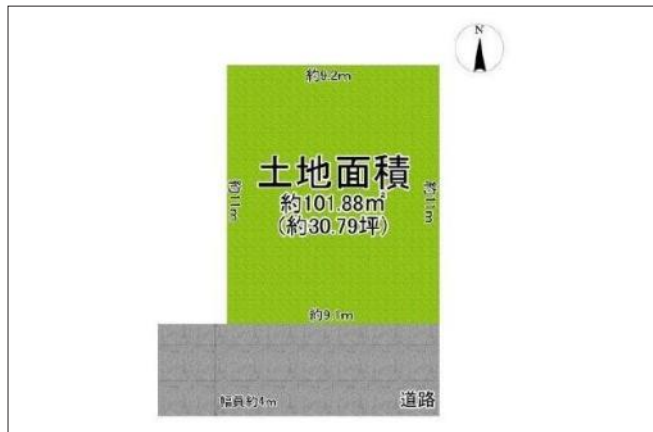

## 伊丹市御願塚 土地 3,180万円

写真

間取り図

写真

物件の地図

物件種目	土地		
物件No.	61936		
所在地	兵庫県伊丹市御願塚1		
価格	3,180万円	月々支払額	89,767円 <small>※1</small>

土地面積	101.88㎡(30.82坪)	坪単価	
小学校区	鈴原小学校	中学校区	南中学校

建ぺい率	50%	容積率	100%
都市計画	市街化区域	用途地域	第一種低層住居専用
地目	宅地	現況	居住中

交通	阪急伊丹線新伊丹駅から徒歩10分
接道状況	南側：幅員4m
設備	
周辺環境	
セールスポイント	
備考	私道負担面積:200.27㎡(持分1/10)
この物件の詳細情報は・・・ <a href="http://www.nexus-japan.jp/estate/details_115186.html">http://www.nexus-japan.jp/estate/details_115186.html</a>	