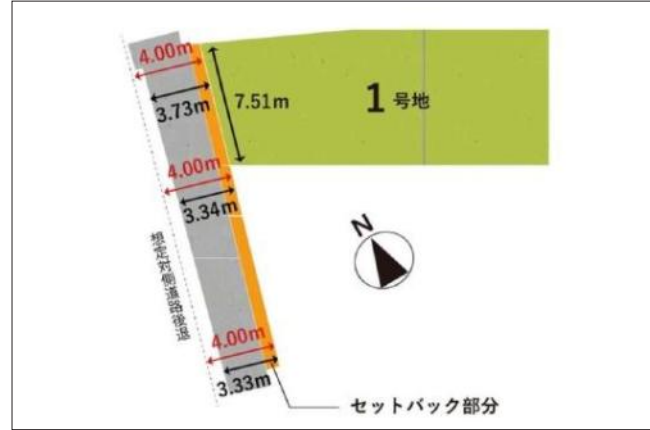

宝塚市中州 土地 4,500万円

📷 写真

📐 間取り図

📷 写真

📍 物件の地図

物件種目	土地		
物件No.	61839		
所在地	兵庫県宝塚市中州1丁目		
価格	4,500万円	月々支払額	127,029円 <small>※1</small>

土地面積	158.95㎡(48.08坪)	坪単価	
小学校区	宝塚第一小学校	中学校区	宝梅中学校

建ぺい率	50%	容積率	100%
都市計画	市街化区域	用途地域	第一種低層住居専用
地目	宅地	現況	居住中

交通	阪急今津線逆瀬川駅から徒歩5分
接道状況	西側：幅員3.73m
設備	
周辺環境	
セールスポイント	
備考	
この物件の詳細情報は・・・ http://www.nexus-japan.jp/estate/details_115162.html	

1 全額借入、35年返済、変動金利1%の場合
 2 状況によっては契約済、または価格に変動が生じる場合がございますので、あらかじめご了承くださいませ。