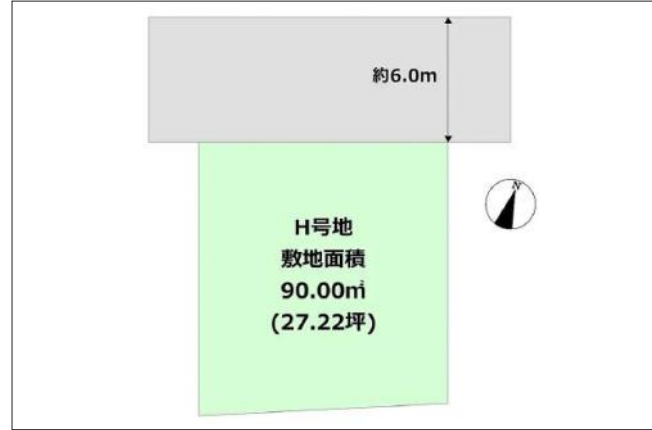

尼崎市田能 土地 2,690万円

📷 写真

📐 間取り図

📷 写真

📍 物件の地図

物件種目	土地		
物件No.	61666		
所在地	兵庫県尼崎市田能4丁目		
価格	2,690万円	月々支払額	75,935円 <small>※1</small>

土地面積	90.00㎡(27.23坪)	坪単価	
小学校区	園和北小学校	中学校区	園田中学校
建ぺい率	60%	容積率	200%
都市計画	市街化区域	用途地域	第一種中高層住居専用
地目	宅地	現況	居住中

交通	阪急神戸本線園田駅バス乗車10分、田能駅徒歩4分
接道状況	北東側：幅員5m
設備	
周辺環境	
セールスポイント	
備考	
この物件の詳細情報は・・・ http://www.nexus-japan.jp/estate/details_115098.html	

1 全額借入、35年返済、変動金利1%の場合
 2 状況によっては契約済、または価格に変動が生じる場合がございますので、あらかじめご了承くださいませ。