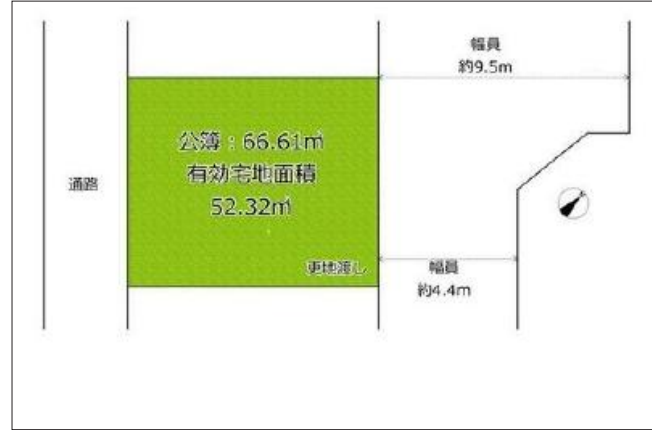

## 川西市栄根 土地 1,450万円

写真

間取り図

写真

物件の地図

物件種目	土地		
物件No.	59616		
所在地	兵庫県川西市栄根1丁目		
価格	1,450万円	月々支払額	40,932円 <small>※1</small>

土地面積	66.61㎡(20.15坪)	坪単価	
小学校区	川西小学校	中学校区	川西中学校
建ぺい率	60%	容積率	200%
都市計画	市街化区域	用途地域	第一種住居
地目	宅地	現況	

交通	JR福知山線川西池田駅から徒歩8分
接道状況	東側：幅員4.4m
設備	
周辺環境	
セールスポイント	
備考	更地渡し
この物件の詳細情報は・・・ <a href="http://www.nexus-japan.jp/estate/details_114990.html">http://www.nexus-japan.jp/estate/details_114990.html</a>	

1 全額借入、35年返済、変動金利1%の場合  
 2 状況によっては契約済、または価格に変動が生じる場合がございますので、あらかじめご了承くださいませ。