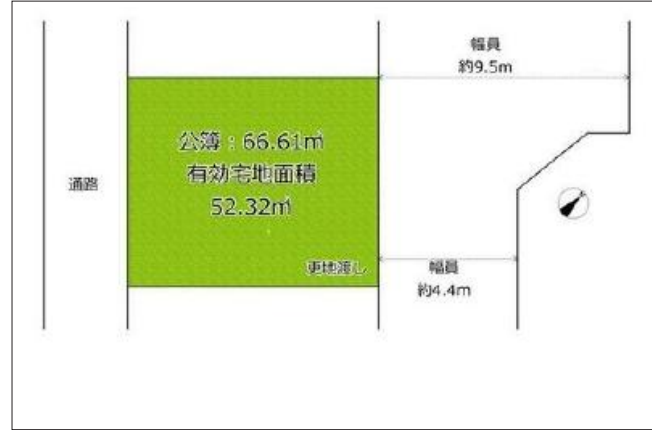

## 川西市栄根 土地 1,250万円

写真

間取り図

写真

物件の地図

物件種目	土地		
物件No.	59616		
所在地	兵庫県川西市栄根1丁目		
価格	1,250万円	月々支払額	35,286円 <small>※1</small>

土地面積	66.61㎡(20.15坪)	坪単価	
小学校区	川西小学校	中学校区	川西中学校

建ぺい率	60%	容積率	200%
都市計画	市街化区域	用途地域	第一種住居
地目	宅地	現況	

交通	JR福知山線川西池田駅から徒歩8分
接道状況	東側：幅員4.4m
設備	
周辺環境	
セールスポイント	
備考	更地渡し

この物件の詳細情報は・・・ [http://www.nexus-japan.jp/estate/details\\_114990.html](http://www.nexus-japan.jp/estate/details_114990.html)

1 全額借入、35年返済、変動金利1%の場合  
 2 状況によっては契約済、または価格に変動が生じる場合がございますので、あらかじめご了承くださいませ。