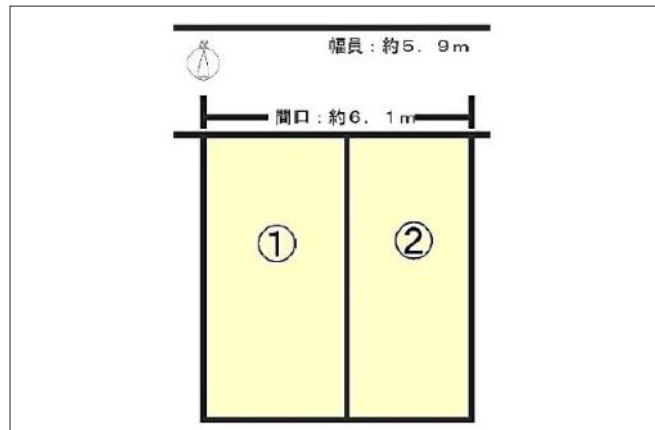

豊中市庄内幸町 土地 2,280万円

📷 写真

📐 間取り図

📷 写真

📍 物件の地図

物件種目	土地		
物件No.	61079		
所在地	大阪府豊中市庄内幸町2丁目		
価格	2,280万円	月々支払額	64,362円 <small>※1</small>

土地面積	71.72㎡(21.70坪)	坪単価	
小学校区	庄内さくら学園	中学校区	庄内さくら学園

建ぺい率	60%	容積率	200%
都市計画	市街化区域	用途地域	第一種住居
地目	宅地	現況	

交通	阪急宝塚本線庄内駅から徒歩9分
接道状況	南側：幅員5.9m 公道に6.1m接面
設備	
周辺環境	
セールスポイント	
備考	

この物件の詳細情報は・・・ http://www.nexus-japan.jp/estate/details_114909.html

1 全額借入、35年返済、変動金利1%の場合
 2 状況によっては契約済、または価格に変動が生じる場合がございますので、あらかじめご了承くださいませ。