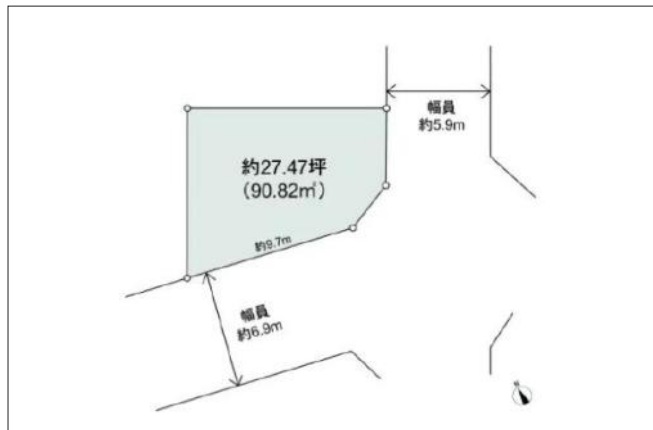

伊丹市堀池 土地 2,780万円

📷 写真

📐 間取り図

📷 写真

📍 物件の地図

物件種目	土地		
物件No.	61021		
所在地	兵庫県伊丹市堀池2丁目		
価格	2,780万円	月々支払額	78,476円 <small>※1</small>

土地面積	90.82㎡(27.47坪)	坪単価	
小学校区	摂陽小学校	中学校区	笹原中学校

建ぺい率	60%	容積率	200%
都市計画		用途地域	第一種中高層住居専用
地目	宅地	現況	居住中

交通	阪急伊丹線新伊丹駅から徒歩24分
接道状況	東側：幅員5.91m
設備	
周辺環境	
セールスポイント	
備考	
この物件の詳細情報は・・・ http://www.nexus-japan.jp/estate/details_114903.html	

1 全額借入、35年返済、変動金利1%の場合
 2 状況によっては契約済、または価格に変動が生じる場合がございますので、あらかじめご了承くださいませ。