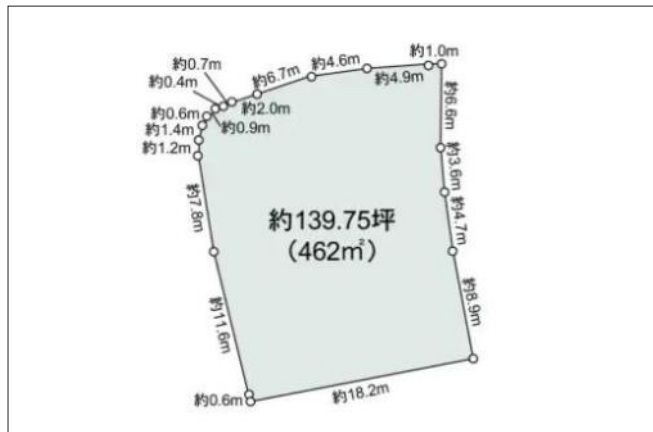

池田市神田 土地 2,096万円

写真

間取り図

写真

物件の地図

物件種目	土地		
物件No.	60914		
所在地	大阪府池田市神田1		
価格	2,096万円	月々支払額	59,168円 <small>※1</small>

土地面積	462.00㎡(139.76坪)	坪単価	
小学校区	神田小学校	中学校区	池田中学校

建ぺい率	60%	容積率	200%
都市計画	市街化区域	用途地域	第一種中高層住居専用
地目	田	現況	居住中