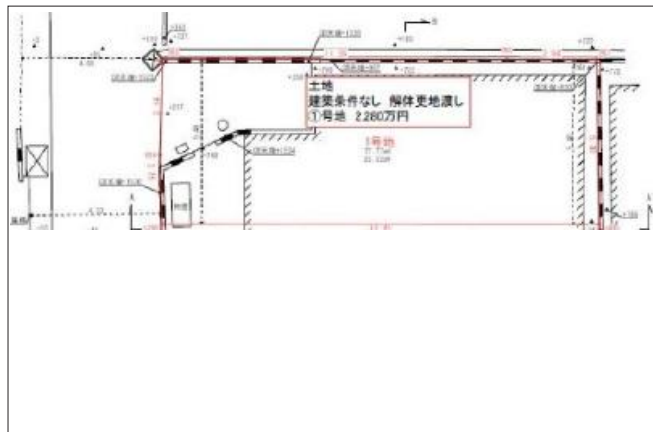

## 伊丹市堀池 土地 2,280万円

写真

写真

間取り図

物件の地図

|       |             |       |                           |
|-------|-------------|-------|---------------------------|
| 物件種目  | 土地          |       |                           |
| 物件No. | 60790       |       |                           |
| 所在地   | 兵庫県伊丹市堀池2丁目 |       |                           |
| 価格    | 2,280万円     | 月々支払額 | 64,362円 <small>※1</small> |

|      |                |      |       |
|------|----------------|------|-------|
| 土地面積 | 77.77㎡(23.53坪) | 坪単価  |       |
| 小学校区 | 摂陽小学校          | 中学校区 | 笹原中学校 |

|      |     |      |            |
|------|-----|------|------------|
| 建ぺい率 | 60% | 容積率  | 200%       |
| 都市計画 |     | 用途地域 | 第一種中高層住居専用 |
| 地目   | 宅地  | 現況   | 居住中        |

|          |                  |
|----------|------------------|
| 交通       | 阪急伊丹線新伊丹駅から徒歩25分 |
| 接道状況     | 西側：幅員4.33m       |
| 設備       |                  |
| 周辺環境     |                  |
| セールスポイント |                  |
| 備考       |                  |