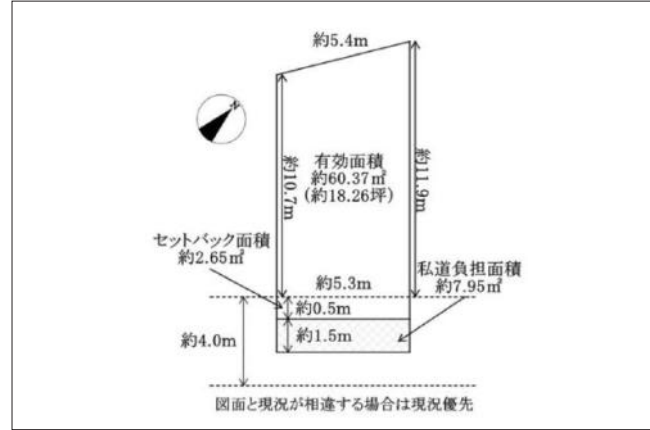

豊中市千成町 土地 1,180万円

写真

間取り図

写真

物件の地図

|       |              |       |                           |
|-------|--------------|-------|---------------------------|
| 物件種目  | 土地           |       |                           |
| 物件No. | 54496        |       |                           |
| 所在地   | 大阪府豊中市千成町3丁目 |       |                           |
| 価格    | 1,180万円      | 月々支払額 | 33,310円 <small>※1</small> |

|      |                |      |       |
|------|----------------|------|-------|
| 土地面積 | 60.37㎡(18.26坪) | 坪単価  |       |
| 小学校区 | 千成小学校          | 中学校区 | 第七中学校 |
| 建ぺい率 | 60%            | 容積率  | 200%  |
| 都市計画 | 市街化区域          | 用途地域 | 準工業   |
| 地目   | 宅地             | 現況   | 居住中   |

|   |                      |
|---|----------------------|
| 交通  | 阪急神戸本線神崎川駅から徒歩8分     |
| 接道状況  | 南東側：幅員3.5m 私道に5.3m接面 |
| 設備  |                      |
| 周辺環境  |                      |
| セールスポイント  |                      |
| 備考  | ガス引込なし               |
| この物件の詳細情報は・・・ <a href="http://www.nexus-japan.jp/estate/details_113153.html">http://www.nexus-japan.jp/estate/details_113153.html</a> |                      |