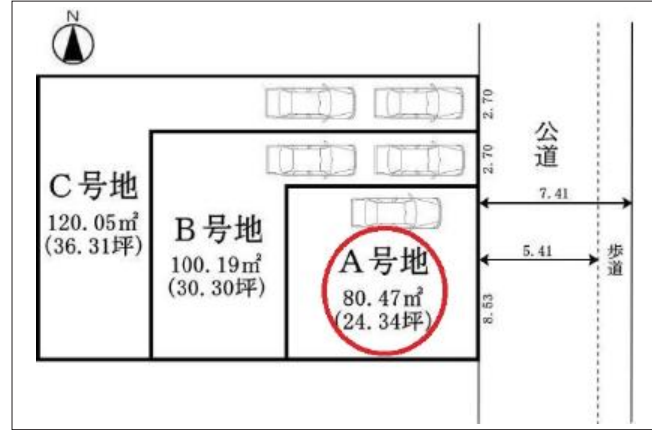

伊丹市南町 土地 3,772.7万円

写真

間取り図

写真

物件の地図

物件種目	土地		
物件No.	54337		
所在地	兵庫県伊丹市南町1丁目		
価格	3,772.7万円	月々支払額	106,498円 <small>※1</small>

土地面積	80.47㎡(24.34坪)	坪単価	
小学校区	南小学校	中学校区	南中学校

建ぺい率	60%	容積率	200%
都市計画	市街化区域	用途地域	第一種中高層住居専用
地目	宅地	現況	居住中

交通	JR福知山線猪名寺駅から徒歩11分
接道状況	東側：幅員7.41m 公道に8.53m接面
設備	
周辺環境	
セールスポイント	
備考	

この物件の詳細情報は・・・ http://www.nexus-japan.jp/estate/details_113108.html

- 1 全額借入、35年返済、変動金利1%の場合
- 2 状況によっては契約済、または価格に変動が生じる場合がございますので、あらかじめご了承くださいませ。