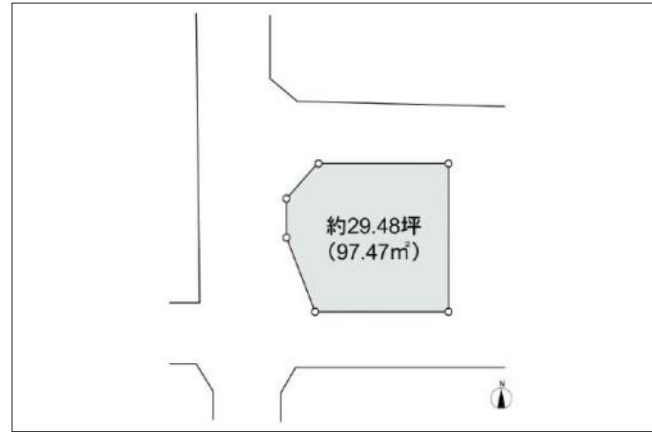

豊中・宝塚・伊丹・池田・箕面・川西

マンション・一戸建て探しからリフォームの事まで

北摂阪神不動産ナビ ライオンコーポレーショングループ
nexuS ネクスジャパン

伊丹市鈴原町 土地 2,980万円

写真

間取り図

写真

物件の地図

物件種目	土地		
物件No.	54137		
所在地	兵庫県伊丹市鈴原町9		
価格	2,980万円	月々支払額	84,122円 ※1

土地面積	97.47㎡(29.48坪)	坪単価	
小学校区	鈴原小学校	中学校区	西中学校

建ぺい率	50%	容積率	100%
都市計画	市街化区域	用途地域	第一種低層住居専用
地目	宅地	現況	

交通	阪急伊丹線新伊丹駅から徒歩14分
接道状況	北側：
設備	
周辺環境	
セールスポイント	
備考	

この物件の詳細情報は・・・ <http://www.nexus-japan.jp/estate/details_113049.html>

1. 1 全額借入、35年返済、変動金利1%の場合
2. 2 状況によっては契約済、または価格に変動が生じる場合がございますので、あらかじめご了承くださいませ。

株式会社ネクサスジャパン TEL:0800-222-6677