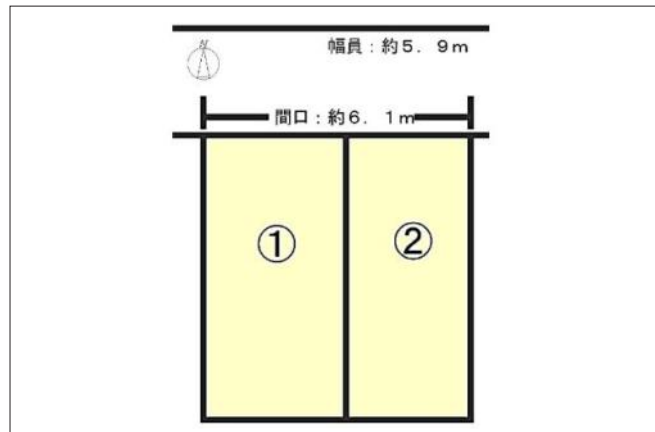

豊中市庄内幸町 土地 2,380万円

📷 写真

📐 間取り図

📷 写真

📍 物件の地図

物件種目	土地		
物件No.	54037		
所在地	大阪府豊中市庄内幸町2丁目		
価格	2,380万円	月々支払額	67,184円 <small>※1</small>

土地面積	71.72㎡(21.70坪)	坪単価	
小学校区	庄内さくら学園小学校	中学校区	庄内さくら学園中学校

建ぺい率	60%	容積率	200%
都市計画	市街化区域	用途地域	第一種住居
地目	宅地	現況	

交通	阪急宝塚本線庄内駅から徒歩9分
接道状況	北側：幅員5.9m 公道に6.1m接面
設備	
周辺環境	
セールスポイント	
備考	

この物件の詳細情報は・・・ http://www.nexus-japan.jp/estate/details_113023.html

1 全額借入、35年返済、変動金利1%の場合
 2 状況によっては契約済、または価格に変動が生じる場合がございますので、あらかじめご了承くださいませ。