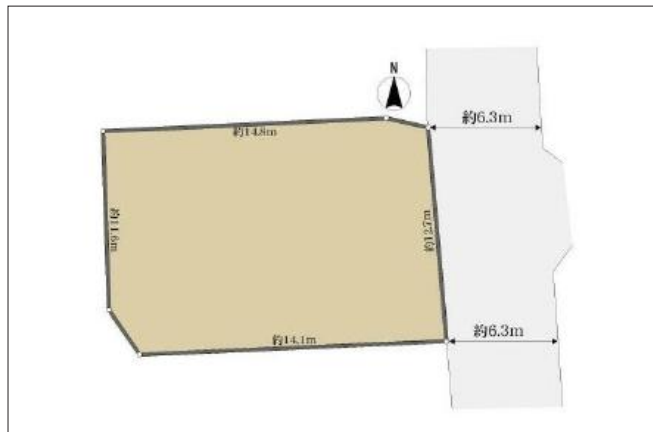

宝塚市売布山手町 土地 2,500万円

写真

間取り図

写真

物件の地図

物件種目	土地		
物件No.	53282		
所在地	兵庫県宝塚市売布山手町3		
価格	2,500万円	月々支払額	70,572円 <small>※1</small>

土地面積	209.81㎡(63.47坪)	坪単価	
小学校区	売布小学校	中学校区	宝塚中学校

建ぺい率	50%	容積率	100%
都市計画	市街化区域	用途地域	第一種低層住居専用
地目	宅地	現況	

交通	阪急宝塚本線売布神社駅から徒歩9分
接道状況	東側：幅員6.3m 公道に12.7m接面
設備	
周辺環境	
セールスポイント	
備考	

この物件の詳細情報は・・・ http://www.nexus-japan.jp/estate/details_112803.html

1 全額借入、35年返済、変動金利1%の場合
 2 状況によっては契約済、または価格に変動が生じる場合がございますので、あらかじめご了承くださいませ。