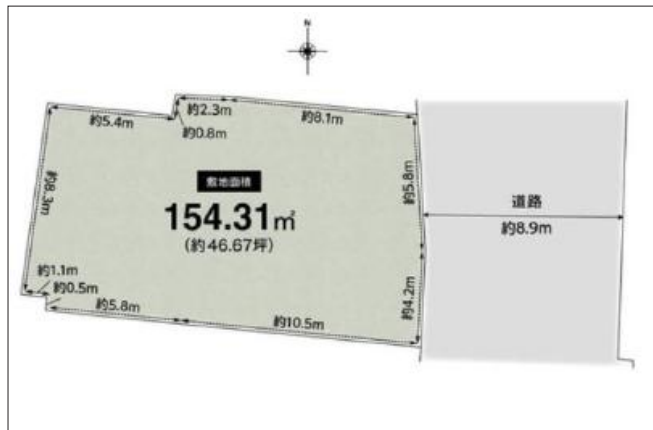

豊中市服部南町 土地 5,000万円

写真

間取り図

写真

物件の地図

物件種目	土地		
物件No.	53054		
所在地	大阪府豊中市服部南町2		
価格	5,000万円	月々支払額	141,143円 <small>※1</small>

土地面積	154.31m ² (46.68坪)	坪単価	
小学校区	豊島小学校	中学校区	第四中学校

建ぺい率	60%	容積率	200%
都市計画	市街化区域	用途地域	第一種住居
地目	宅地	現況	

交通	阪急宝塚本線服部天神駅から徒歩8分
接道状況	東側：幅員8m
設備	
周辺環境	
セールスポイント	
備考	

この物件の詳細情報は・・・ http://www.nexus-japan.jp/estate/details_112749.html

1 全額借入、35年返済、変動金利1%の場合
2 状況によっては契約済、または価格に変動が生じる場合がございますので、あらかじめご了承くださいませ。