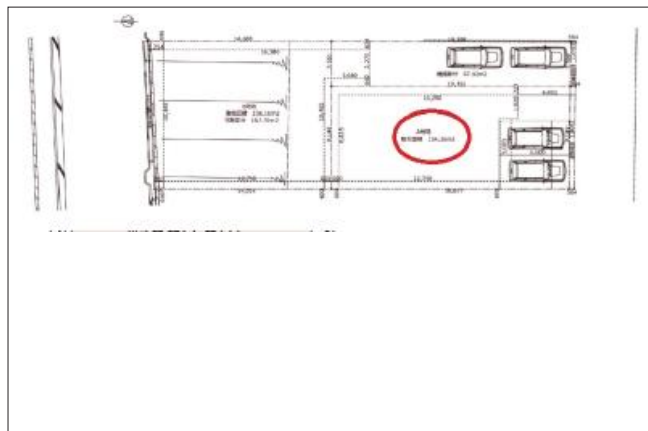

宝塚市仁川北 土地 4,755万円

写真

間取り図

写真

物件の地図

物件種目	土地		
物件No.	52942		
所在地	兵庫県宝塚市仁川北1丁目		
価格	4,755万円	月々支払額	134,227円 <small>※1</small>

土地面積	154.26㎡(46.66坪)	坪単価	
小学校区	仁川小学校	中学校区	宝塚第一中学校

建ぺい率	60%	容積率	200%
都市計画	市街化区域	用途地域	第一種中高層住居専用
地目	宅地	現況	居住中

交通	阪急今津線仁川駅から徒歩10分
接道状況	南側：幅員5.1m
設備	
周辺環境	
セールスポイント	
備考	

この物件の詳細情報は・・・ http://www.nexus-japan.jp/estate/details_112722.html

1 全額借入、35年返済、変動金利1%の場合
 2 状況によっては契約済、または価格に変動が生じる場合がございますので、あらかじめご了承くださいませ。