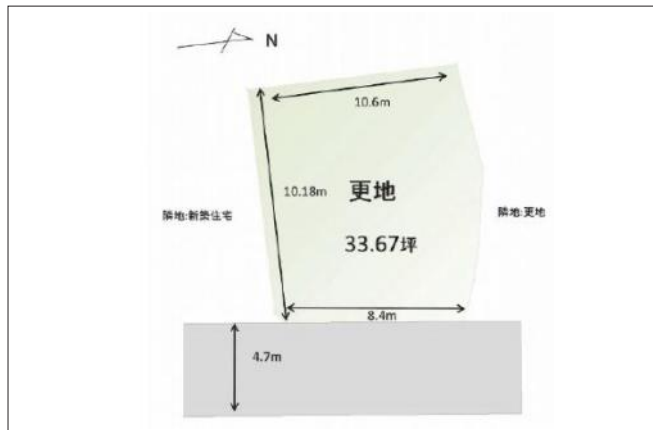

川西市滝山町 土地 2,480万円

写真

間取り図

写真

物件の地図

物件種目	土地		
物件No.	52875		
所在地	兵庫県川西市滝山町10		
価格	2,480万円	月々支払額	70,007円 <small>※1</small>

土地面積	111.31㎡(33.67坪)	坪単価	
小学校区	川西北小学校	中学校区	川西中学校

建ぺい率	60%	容積率	200%
都市計画	市街化区域	用途地域	第一種住居
地目	宅地	現況	居住中

交通	能勢電鉄妙見線滝山駅から徒歩2分
接道状況	東側：幅員4.7m 私有に8.4m接面
設備	
周辺環境	
セールスポイント	
備考	

この物件の詳細情報は・・・ http://www.nexus-japan.jp/estate/details_112690.html

1 全額借入、35年返済、変動金利1%の場合
 2 状況によっては契約済、または価格に変動が生じる場合がございますので、あらかじめご了承くださいませ。