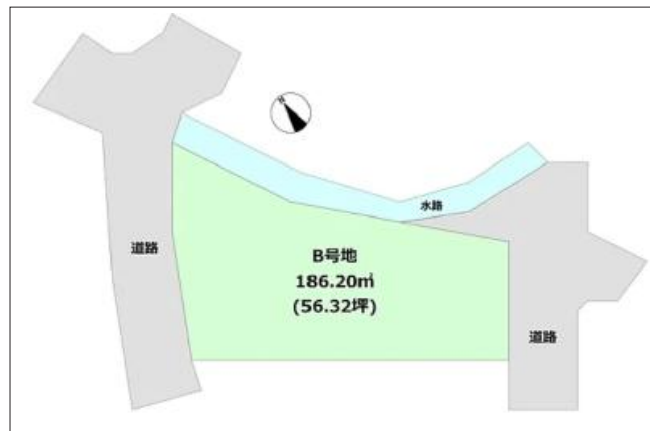

宝塚市仁川高丸 土地 2,880万円

写真

間取り図

写真

物件の地図

|       |               |       |                           |
|-------|---------------|-------|---------------------------|
| 物件種目  | 土地            |       |                           |
| 物件No. | 51184         |       |                           |
| 所在地   | 兵庫県宝塚市仁川高丸2丁目 |       |                           |
| 価格    | 2,880万円       | 月々支払額 | 81,299円 <small>※1</small> |

|      |                 |      |         |
|------|-----------------|------|---------|
| 土地面積 | 186.20㎡(56.33坪) | 坪単価  |         |
| 小学校区 | 仁川小学校           | 中学校区 | 宝塚第一中学校 |

|      |       |      |           |
|------|-------|------|-----------|
| 建ぺい率 | 50%   | 容積率  | 100%      |
| 都市計画 | 市街化区域 | 用途地域 | 第一種低層住居専用 |
| 地目   | 宅地    | 現況   | 居住中       |