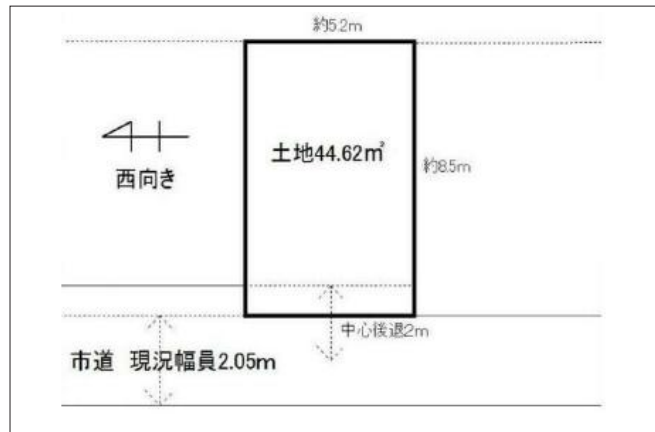

池田市栄町 土地 1,280万円

写真

写真

間取り図

物件の地図

物件種目	土地		
物件No.	49760		
所在地	大阪府池田市栄町8		
価格	1,280万円	月々支払額	36,133円 <small>※1</small>

土地面積	44.62m <sup>2</sup> (13.50坪)	坪単価	
小学校区	池田小学校	中学校区	池田中学校

建ぺい率	80%	容積率	400%
都市計画	市街化区域	用途地域	商業
地目	宅地	現況	居住中

交通	阪急宝塚本線池田駅から徒歩4分
接道状況	西側：幅員2.05m 公道に4.95m接面
設備	
周辺環境	
セールスポイント	
備考	

この物件の詳細情報は・・・ [http://www.nexus-japan.jp/estate/details\\_111802.html](http://www.nexus-japan.jp/estate/details_111802.html)

1 全額借入、35年返済、変動金利1%の場合  
2 状況によっては契約済、または価格に変動が生じる場合がございますので、あらかじめご了承くださいませ。