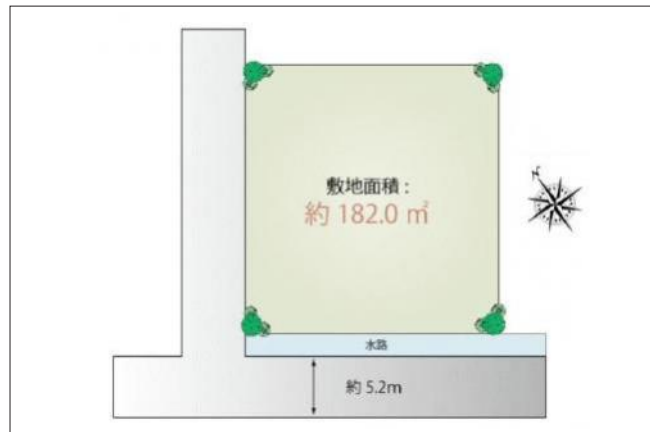

伊丹市南野北 土地 4,900万円

写真

間取り図

写真

物件の地図

物件種目	土地		
物件No.	49640		
所在地	兵庫県伊丹市南野北1		
価格	4,900万円	月々支払額	138,320円 <small>※1</small>
土地面積	182.00m ² (55.06坪)	坪単価	
小学校区	笹原小学校	中学校区	笹原中学校
建ぺい率	60%	容積率	200%
都市計画	市街化区域	用途地域	第一種中高層住居専用
地目	宅地	現況	居住中
交通	阪急伊丹線新伊丹駅		
接道状況	南側：幅員5.2m 公道に11m接面		
設備			
周辺環境			
セールスポイント			
備考			
この物件の詳細情報は・・・ http://www.nexus-japan.jp/estate/details_I11775.html			