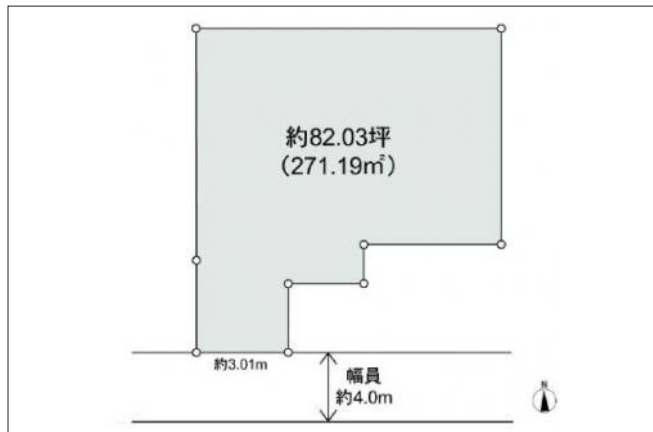

## 川西市平野 土地 980万円

写真

間取り図

写真

物件の地図

物件種目	土地		
物件No.	49472		
所在地	兵庫県川西市平野1丁目		
価格	980万円	月々支払額	27,664円 <small>※1</small>

土地面積	271.19㎡(82.03坪)	坪単価	
小学校区	多田東小学校	中学校区	多田中学校

建ぺい率	60%	容積率	200%
都市計画	市街化区域	用途地域	第二種中高層住居専用
地目	宅地	現況	

交通	能勢電鉄妙見線平野駅から徒歩8分
接道状況	南側：幅員4m 私道に3.01m接面
設備	
周辺環境	
セールスポイント	
備考	

この物件の詳細情報は・・・ [http://www.nexus-japan.jp/estate/details\\_111755.html](http://www.nexus-japan.jp/estate/details_111755.html)

1 全額借入、35年返済、変動金利1%の場合  
 2 状況によっては契約済、または価格に変動が生じる場合がございますので、あらかじめご了承くださいませ。