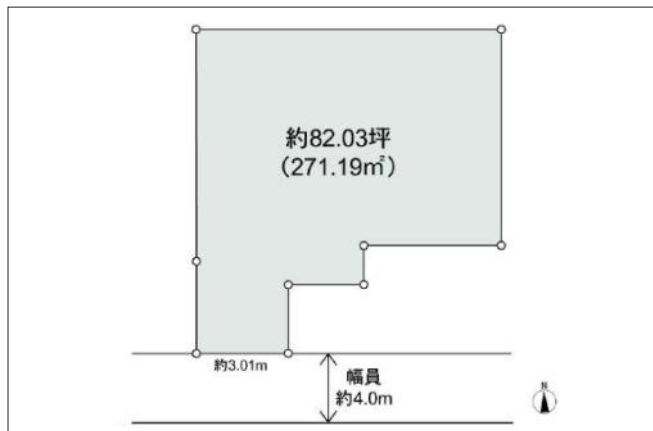

## 川西市平野 土地 680万円

写真

間取り図

写真

物件の地図

物件種目	土地		
物件No.	49472		
所在地	兵庫県川西市平野1丁目		
価格	680万円	月々支払額	19,196円 <small>※1</small>

土地面積	271.19㎡(82.03坪)	坪単価	
小学校区	多田東小学校	中学校区	多田中学校

建ぺい率	60%	容積率	200%
都市計画	市街化区域	用途地域	第二種中高層住居専用
地目	宅地	現況	

交通	能勢電鉄妙見線平野駅から徒歩8分
接道状況	南側：幅員4m 私道に3.01m接面
設備	
周辺環境	
セールスポイント	
備考	

この物件の詳細情報は・・・ [http://www.nexus-japan.jp/estate/details\\_111755.html](http://www.nexus-japan.jp/estate/details_111755.html)

1 全額借入、35年返済、変動金利1%の場合  
 2 状況によっては契約済、または価格に変動が生じる場合がございますので、あらかじめご了承くださいませ。