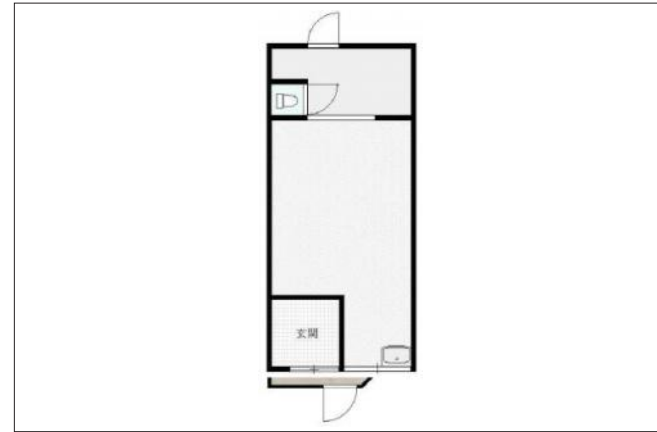

物件の地図

物件種目	中古戸建		
物件No.	49252		
所在地	大阪府豊中市二葉町1丁目		
価格	650万円	月々支払額	18,349円 <small>※1</small>

土地面積	44.59㎡(13.49坪)	建物面積	28.92㎡(8.75坪)
構造	木造	階数	地上1階
間取り	1R	築年月	1960年8月
小学校区	庄内西小学校	中学校区	第七中学校

建ぺい率	60%	容積率	200%
都市計画	市街化区域	用途地域	第一種住居
地目	宅地	現況	空