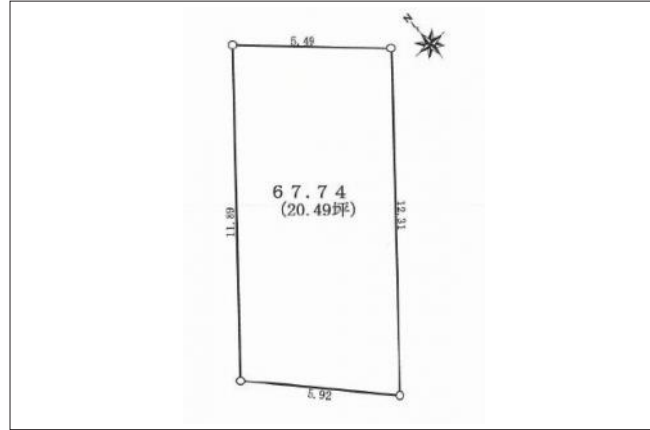

宝塚市栄町 土地 2,400万円

写真

間取り図

写真

物件の地図

物件種目	土地		
物件No.	31782		
所在地	兵庫県宝塚市栄町1丁目		
価格	2,400万円	月々支払額	67,749円 <small>※1</small>

土地面積	67.74㎡(20.49坪)	坪単価	
小学校区	宝塚小学校	中学校区	御殿山中学校
建ぺい率	80%	容積率	200%
都市計画	市街化区域	用途地域	近隣商業
地目	雑種地	現況	

交通	阪急宝塚本線宝塚駅から徒歩8分
接道状況	南西側：幅員22m 公道に5.5m接面
設備	
周辺環境	
セールスポイント	
備考	

この物件の詳細情報は・・・ [http://www.nexus-japan.jp/estate/details\\_l6681.html](http://www.nexus-japan.jp/estate/details_l6681.html)

1 全額借入、35年返済、変動金利1%の場合  
 2 状況によっては契約済、または価格に変動が生じる場合がございますので、あらかじめご了承くださいませ。