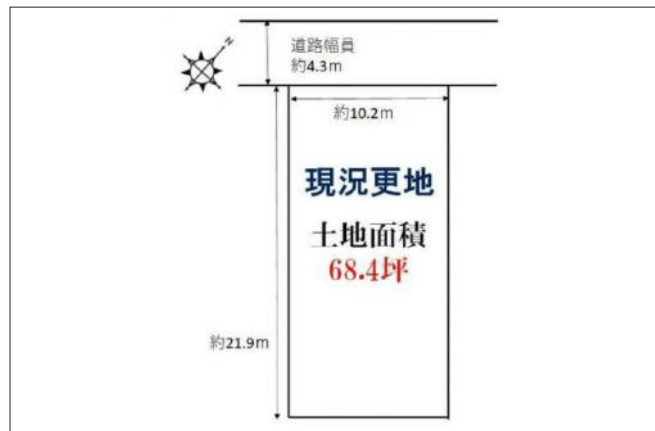

宝塚市野上 土地 5,780万円

写真

間取り図

写真

物件の地図

物件種目	土地		
物件No.	47452		
所在地	兵庫県宝塚市野上1丁目		
価格	5,780万円	月々支払額	163,162円 <small>※1</small>

土地面積	226.23㎡(68.43坪)	坪単価	
小学校区	宝塚第一小学校	中学校区	宝梅中学校

建ぺい率	50%	容積率	100%
都市計画	市街化区域	用途地域	第一種低層住居専用
地目	宅地	現況	居住中

交通	阪急今津線逆瀬川駅から徒歩7分
接道状況	北西側：幅員4.3m
設備	
周辺環境	
セールスポイント	
備考	

この物件の詳細情報は・・・ http://www.nexus-japan.jp/estate/details_111248.html

- 1 全額借入、35年返済、変動金利1%の場合
- 2 状況によっては契約済、または価格に変動が生じる場合がございますので、あらかじめご了承くださいませ。