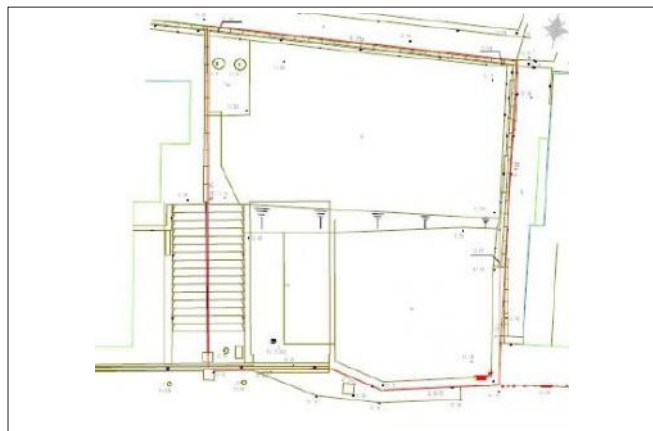

宝塚市米谷 土地 1,400万円

写真

間取り図

写真

物件の地図

物件種目	土地		
物件No.	46052		
所在地	兵庫県宝塚市米谷1丁目		
価格	1,400万円	月々支払額	39,520円 <small>※1</small>

土地面積	98.32㎡(29.74坪)	坪単価	
小学校区	売布小学校	中学校区	宝塚中学校

建ぺい率	60%	容積率	200%
都市計画	市街化区域	用途地域	第一種中高層住居専用
地目	宅地	現況	

交通	阪急宝塚本線清荒神駅から徒歩11分
接道状況	南側：幅員4m
設備	
周辺環境	
セールスポイント	
備考	

この物件の詳細情報は・・・ [http://www.nexus-japan.jp/estate/details\\_110802.html](http://www.nexus-japan.jp/estate/details_110802.html)

1 全額借入、35年返済、変動金利1%の場合  
 2 状況によっては契約済、または価格に変動が生じる場合がございますので、あらかじめご了承くださいませ。