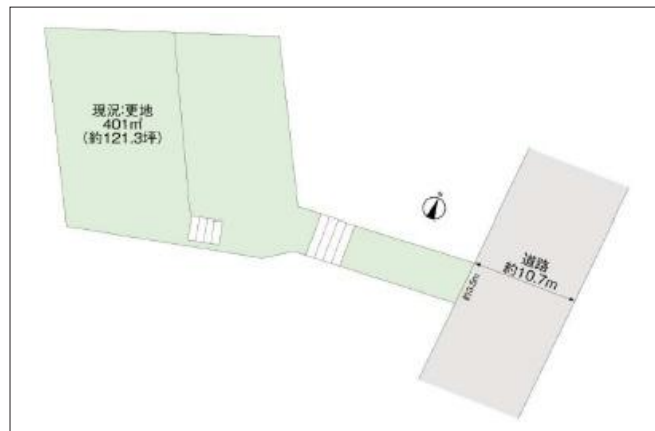

宝塚市大原野 土地 198万円

写真

間取り図

写真

物件の地図

物件種目	土地		
物件No.	46049		
所在地	兵庫県宝塚市大原野字森谷25		
価格	198万円	月々支払額	5,590円 <small>※1</small>

土地面積	401.00㎡(121.30坪)	坪単価	
小学校区	西谷小学校	中学校区	西谷中学校

建ぺい率		容積率	
都市計画	市街化調整区域	用途地域	
地目	雑種地	現況	居住中

交通	JR福知山線武田尾駅バス乗車17分、東部南口駅徒歩2分
接道状況	南東側：幅員10.7m
設備	
周辺環境	
セールスポイント	
備考	建物は建築できません。 水道・ガス・電気引込無
この物件の詳細情報は・・・ http://www.nexus-japan.jp/estate/details_110799.html	

1 全額借入、35年返済、変動金利1%の場合
 2 状況によっては契約済、または価格に変動が生じる場合がございますので、あらかじめご了承くださいませ。